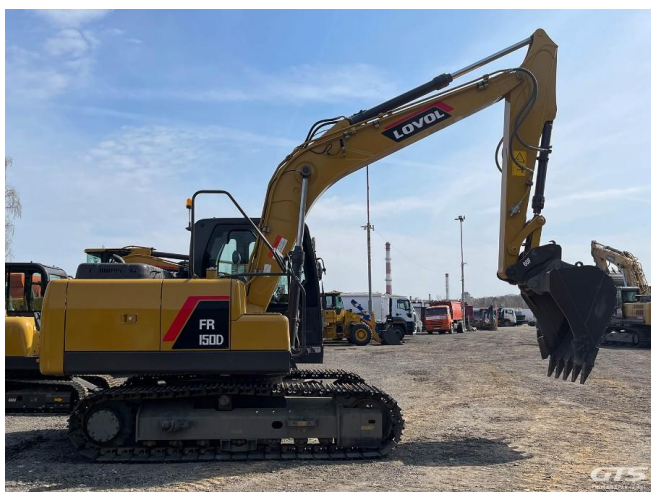

Гусеничный экскаватор

LOVOL FR150D 2023 г/в

В НАЛИЧИИ

СУБСИДИЯ 400 000 рублей
при покупке через «Совкомбанк Лизинг»

Основные характеристики

Склад: Москва север

Мощность двигателя, (л.с.): 99

Масса, кг: 13850

Техническое описание

Год изготовления: 2023

Страна производитель: Китай

Объем двигателя, куб.см: 4 392

Мощность двигателя, л.с: 99

Разрешенная максимальная масса, кг: 13 850

Объем ковша, м3: 0.53

Скорость хода: 3.2/5.4

Вырывное усилие, кН: 93,2

Максимум преодолеваемый подъем, °: 35

Давление на грунт, кПа: 43

Максимальный радиус копания, мм: 8 300

Максимальная глубина копания, мм: 5 435

Дополнительная информация

Гусеничный экскаватор LOVOL FR150D 2023 г/в

Модель двигателя: ISUZU BB-4BG1TRP

ДхШхВ, мм: 7 700х 2 505 х 2 850

Дополнительные преимущества:

Готовность обеспечить подбор финансовых услуг, таких как кредит/лизинг и сопровождение сделки персональным менеджером на всех этапах.