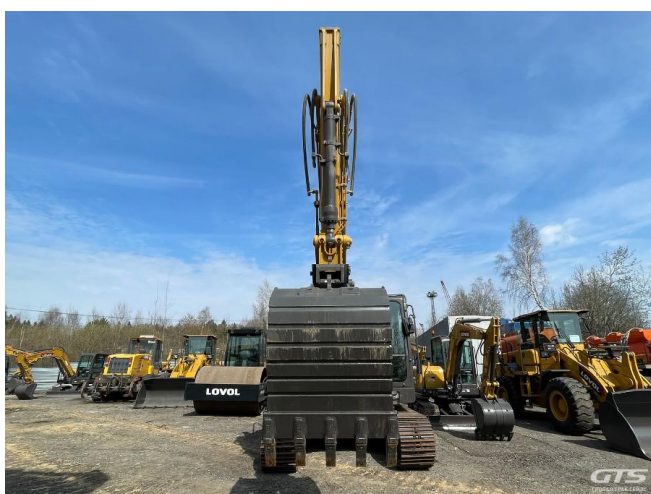

Гусеничный экскаватор

LOVOL FR150D 2023 г/в

В НАЛИЧИИ

СУБСИДИЯ 400 000 рублей
при покупке через «Совкомбанк Лизинг»

Основные характеристики

Склад: Москва север

Мощность двигателя, (л.с.): 99

Масса, кг: 13850

Техническое описание

Год изготовления: 2023

Страна производитель: Китай

Объем двигателя, куб.см: 4 392

Мощность двигателя, л.с: 99

Разрешенная максимальная масса, кг: 13 850

Объем ковша, м3: 0.53

Скорость хода: 3.2/5.4

Вырывное усилие, кН: 93,2

Максимум преодолеваемый подъем, °: 35

Давление на грунт, кПа: 43

Максимальный радиус копания, мм: 8 300

Максимальная глубина копания, мм: 5 435

Дополнительная информация

Гусеничный экскаватор LOVOL FR150D 2023 г/в

Модель двигателя: ISUZU BB-4BG1TRP

ДхШхВ, мм: 7 700х 2 505 х 2 850

Дополнительные преимущества:

Готовность обеспечить подбор финансовых услуг, таких как кредит/лизинг и сопровождение сделки персональным менеджером на всех этапах.